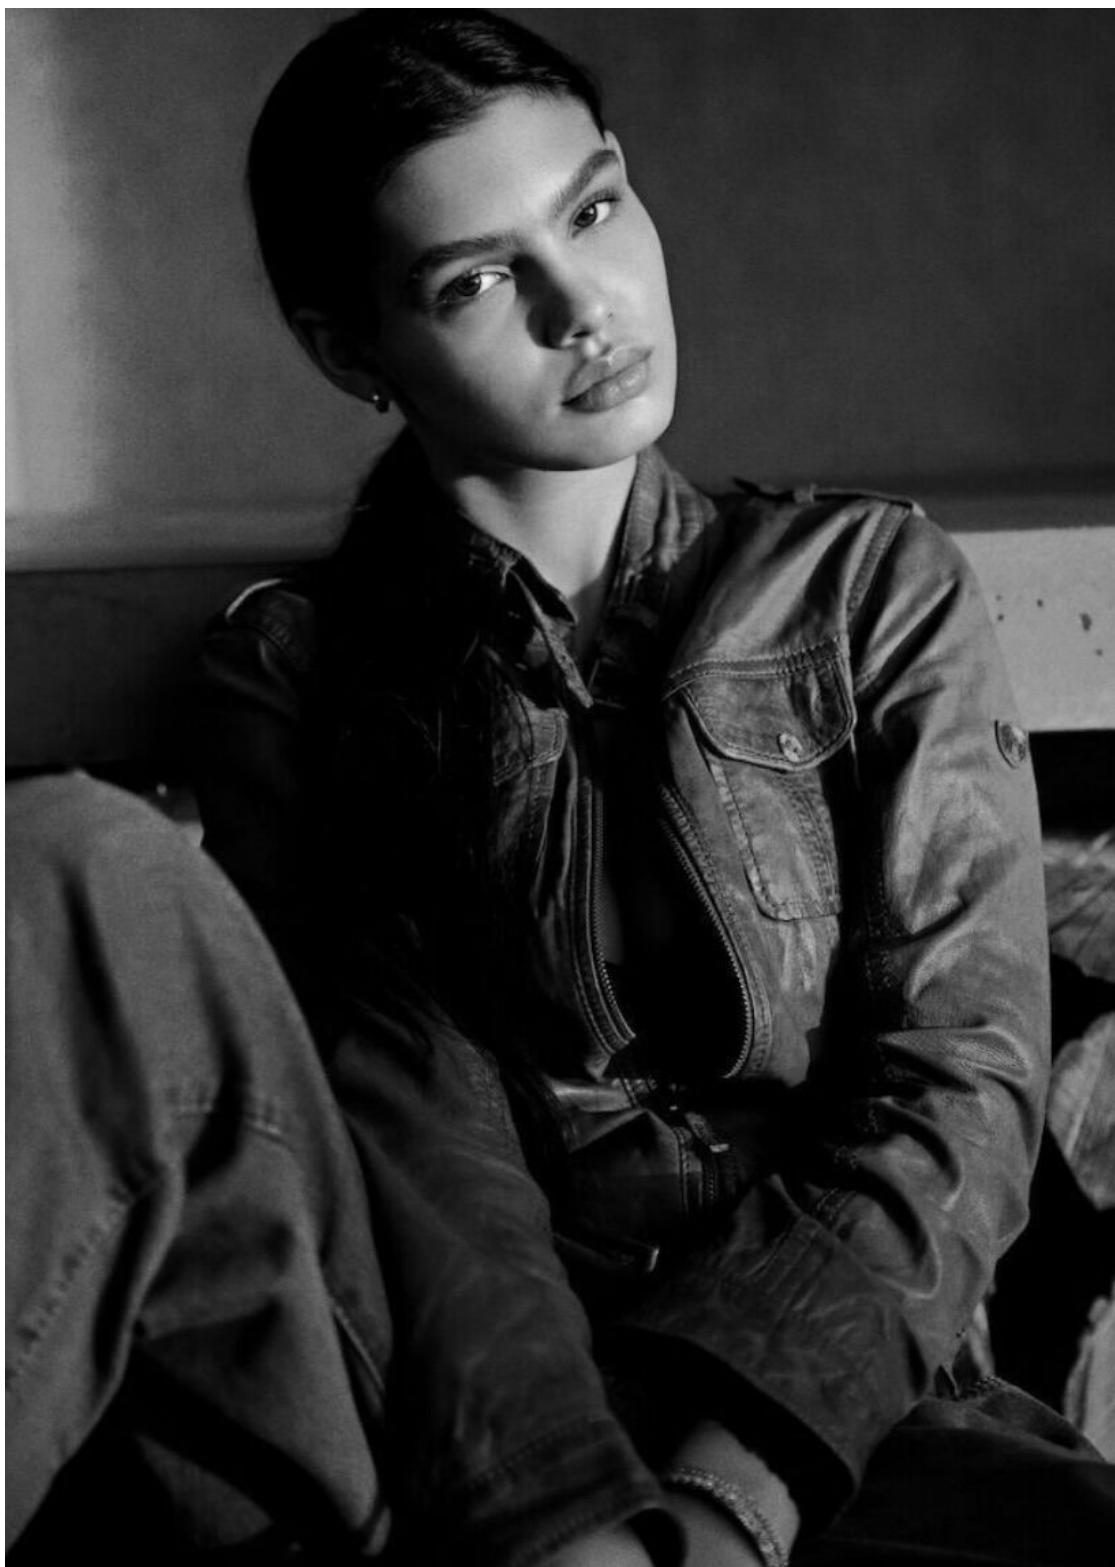

YANA TSARIUCHENKO

height 172 cm · bust 84 cm · cup D · waist 62 cm · hips 91 cm · dress 36
shoes size 39 · hair black · eyes brown

YANA TSARIUCHENKO

height 172 cm · bust 84 cm · cup D · waist 62 cm · hips 91 cm · dress 36
shoes size 39 · hair black · eyes brown

MGM
MODELS

MGM
MODELS

YANA TSARIUCHENKO

height 172 cm · bust 84 cm · cup D · waist 62 cm · hips 91 cm · dress 36
shoes size 39 · hair black · eyes brown

YANA TSARIUCHENKO

height 172 cm · bust 84 cm · cup D · waist 62 cm · hips 91 cm · dress 36
shoes size 39 · hair black · eyes brown