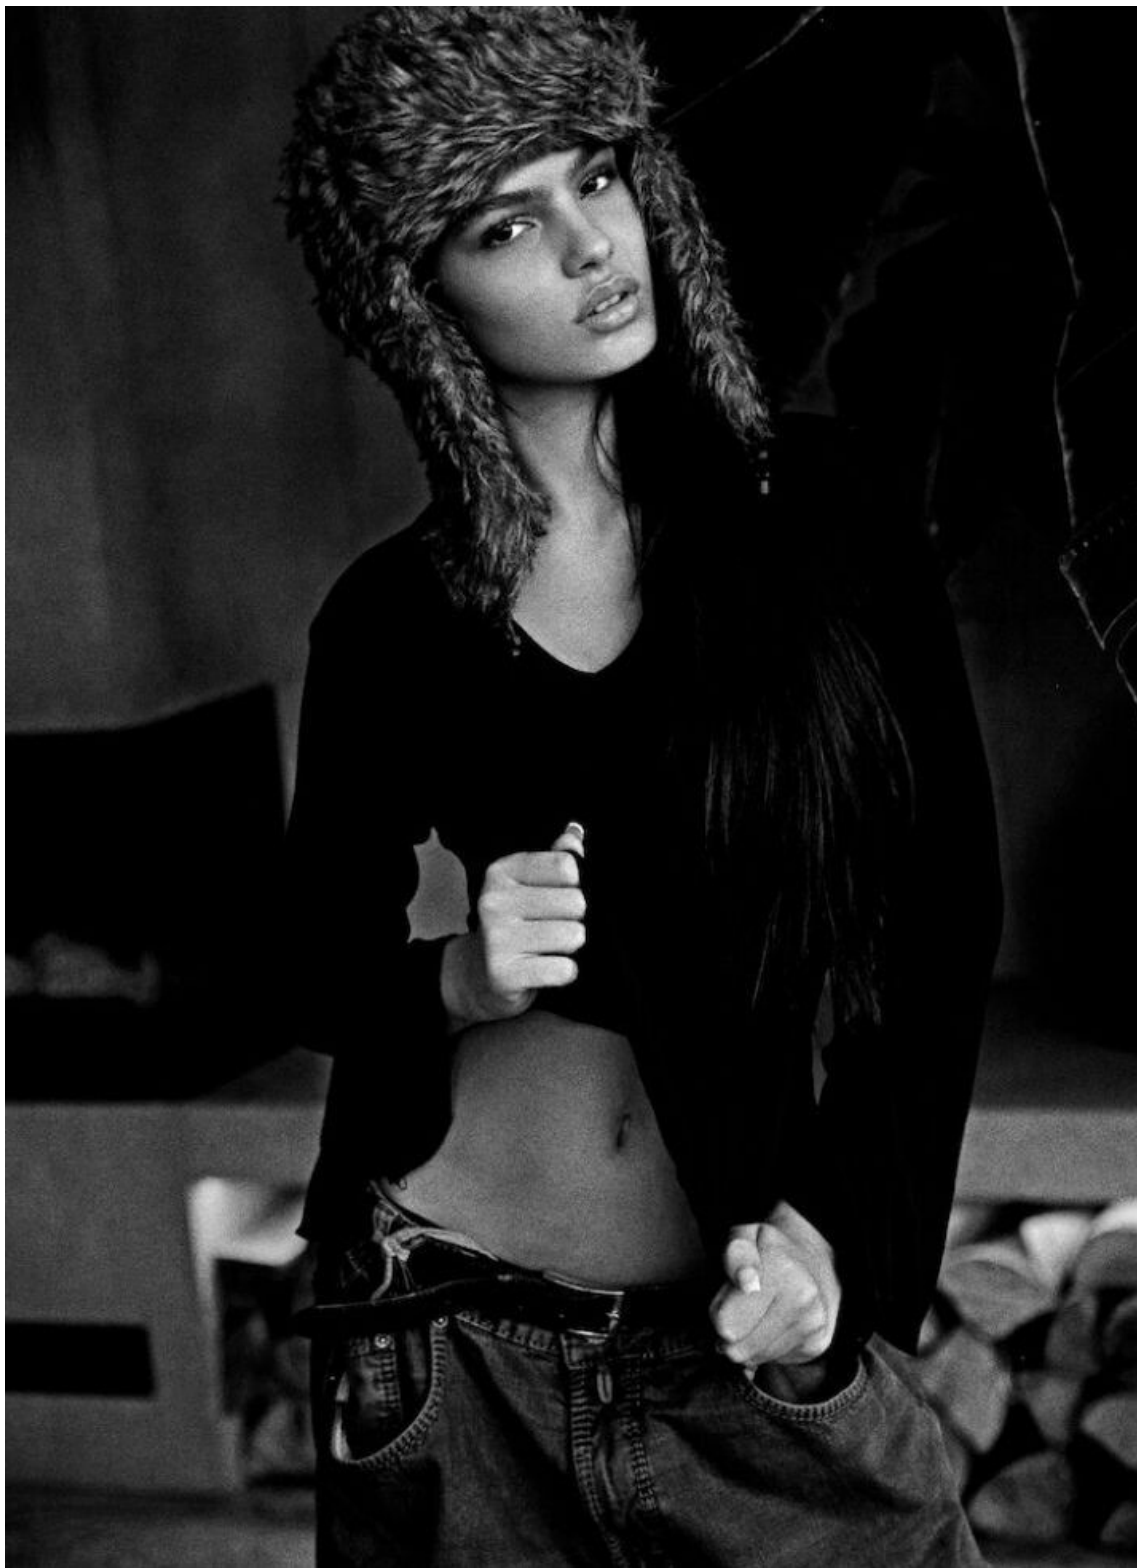

YANA TSARIUCHENKO

height 172 cm · bust 84 cm · cup D · waist 62 cm · hips 91 cm · dress 36
shoes size 39 · hair black · eyes brown